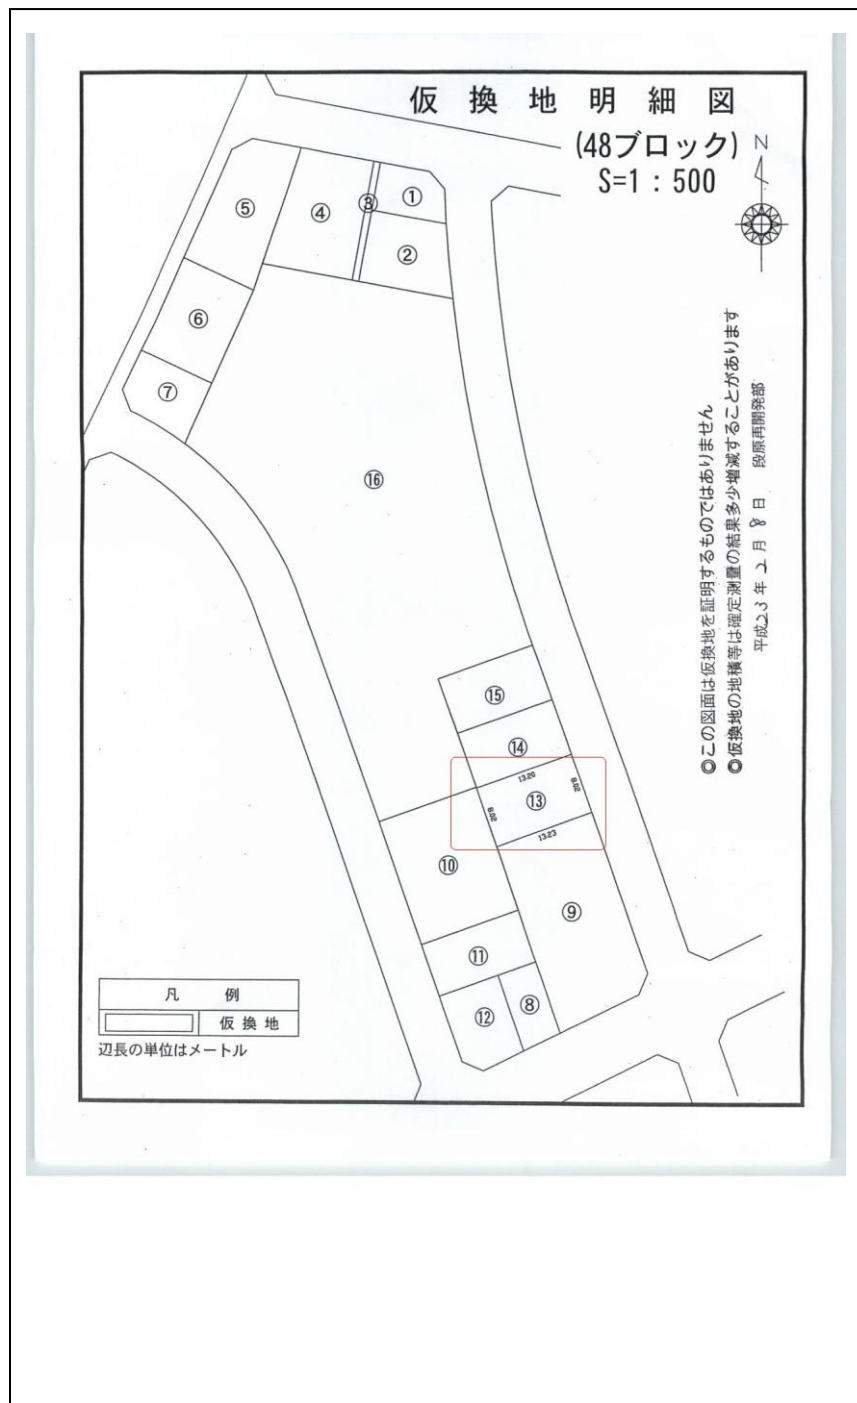

種目	売土地
所在	広島市南区段原山崎町
価格	3,307 万円
土地面積	106.15 m ² (32.11 坪)
原状	更地
用途地域	第2種住居地域
建蔽率	60%
容積率	200%
地勢	平坦
備考	H23.6.1 使用開始 建売り 46,610,000 円 2階建て4LDK

有限会社 綾部不動産

本店 082-261-1536 南支店 082-263-8807

<http://www.ayabe-es.co.jp>